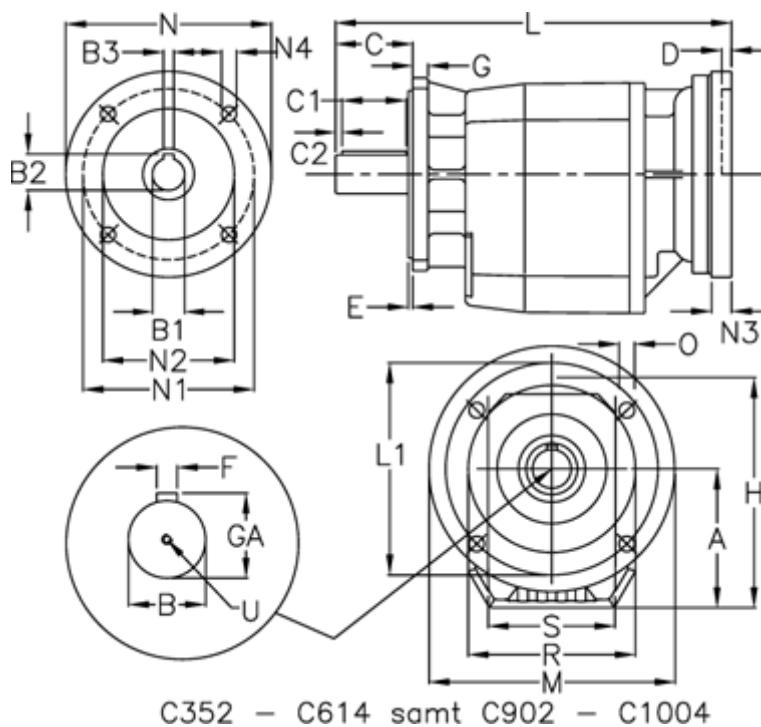

Varenummer: 406201007660635

Beskrivelse: Tandhjulsgear C122UFC-7,6-P90B5-B53

Mål

A = 82	D = 4	L1 = 130	R = 110
B = 20	E = 3	M = 160	S = 95
B1 = 24	F = 6	N = 200	U = M8x19
B2 = 27.3	G = 8	N1 = 165	
B3 = 8	GA = 22.5	N2 = 130	
C = 40	H = 138	N3 = 0	
C1 = 30	K = 105	N4 = M10x12	
C2 = 5	L = 264	O = 9	